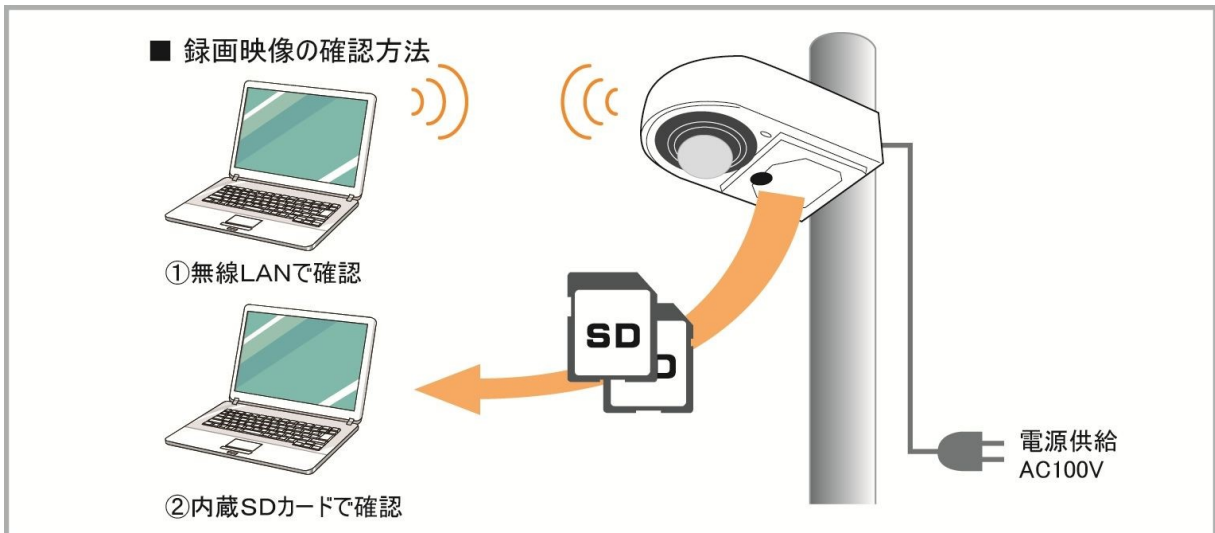

防犯カメラにて犯人の容姿や行動が写っているのをご覧になりましたかと思います。※放送では、一部モザイク処理がされていたようです。

防犯カメラシステムは、事件が発生した時にも犯人や状況を確認出来て事件解決に大きく貢献することが出来ます。

また防犯カメラを設置していることをアピールすることにより抑止効果が期待できます。

商品紹介

商店街や通学路などの安心を見守る
記録一体型の街頭防犯カメラ

記録一体型の防犯カメラを使った街頭防犯カメラシステムです。
商店街や通学路などに設置して、映像を長時間記録します。
約130万画素の街頭防犯カメラで映像データは無線LANでPCに直接ダウンロードする方法と、内蔵のSDカードを直接抜き取る方法の2種類からお選びいただけます。