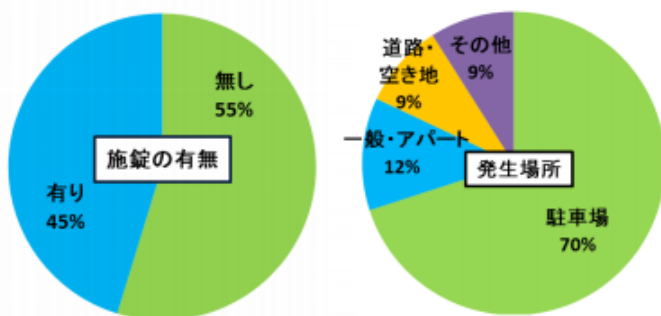

地域犯罪情報

地域犯罪情報

栃木県警察のホームページの資料によりますと佐野市の5月末までの刑法犯総数及び重点抑止犯罪の発生状況は以下の通りです。

刑法犯総数の中で重点抑止犯罪の項目ですと【車上狙い】が多く【住宅】は減少しています。

上段：5月累計 下段：前年同月比	刑法犯総数	重点抑止犯罪							被害率
		特殊詐欺	わいせつ	盗難	ひったくり	住宅	自動車盗	車上ねらい	
佐野市	309 +45	12 +6	7 +1	0 0	0 0	11 -11	10 +5	23 +16	2.58

車上狙いの分析結果

被害の多くは、一般住宅・アパート駐車場で発生しています。

【対策】

施錠を確実にし自宅駐車場には防犯カメラ、センサーライトなどを備え、外出時の路上駐車はやめて、明るく監視の行き届いた駐車場を利用する心がけが大切です。※防犯カメラ付近に駐車もお勧めです。

カメラとらえた窃盗一部始終 佐野市内のパソコンスクール

TVのニュースでも放送されましたのでご存知の方も多いと思いますが、5月2日午前0時過ぎ市内のパソコン教室で男2人が侵入しPCサーバー等を盗み逃走する事件が発生しました。この時、周辺では同様の事件が数件発生しました。