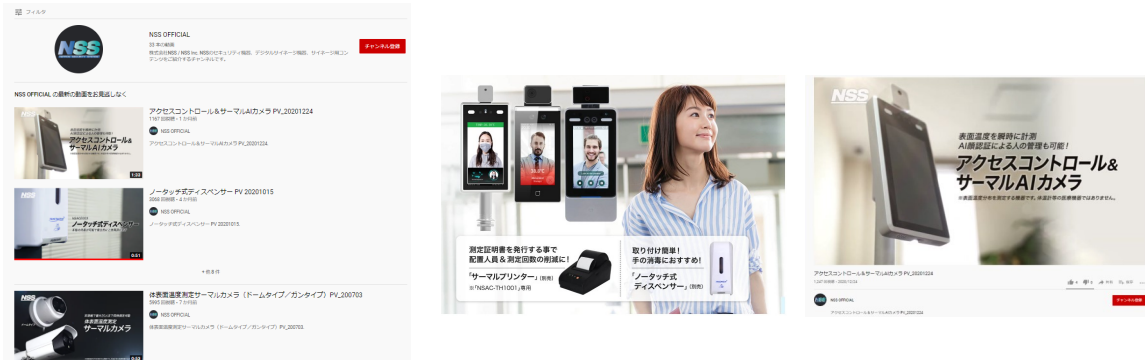

より閲覧可能です。

商品紹介

 **YouTube^{JP}**にて確認できます。

YouTubeにて防犯カメラの画像を導入前にご確認頂けます。
様々なシチュエーションで色々な防犯カメラの動画を閲覧することが出来ます。

【閲覧手順】

- ①. YouTube <http://www.youtube.com/>にアクセス
- ②. 検索バーに『kikakuatsumi』と入力して検索をクリック。

これらの防犯カメラは、目的や設置環境に応じた商品を選択することが重要になります。弊社にご相談いただければ防犯のプロが現場を確認しお客様に最適な性能とコストの防犯カメラをご提案させていただきます。

サーマルAIカメラも確認できます。

同じくYouTubeにて今話題の対表面温度を瞬時に測定するサーマルAIカメラもご確認頂けます。

【閲覧手順】

- ①. YouTube <http://www.youtube.com/>にアクセス
- ②. 検索バーに『NSS OFFICIAL』と入力して検索をクリック。

編集後記

新型コロナウイルス感染症関連の犯罪にご注意を！！
ワクチン接種の電話、特別定額給付金のメールやウェブサイトの、休業や営業時間の短縮等を行っている飲食店、店舗、事務所を狙う窃盗事件等ご注意ください。