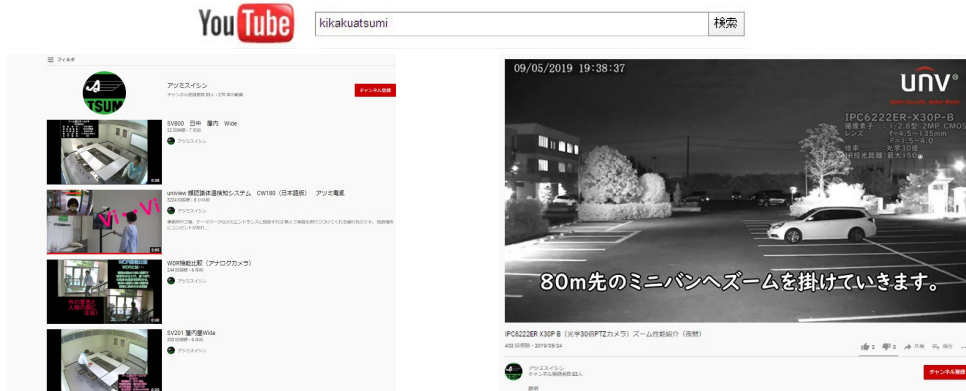

より閲覧可能です。

商品紹介

 **YouTube^{JP}**にて確認できます。

YouTubeにて防犯カメラの画像を導入前にご確認頂けます。
様々なシチュエーションで色々な防犯カメラの動画を閲覧することが出来ます。

【閲覧手順】

- ①. YouTube <http://www.youtube.com/>にアクセス
- ②. 検索バーに『kikakuatsumi』と入力して検索をクリック。

これらの防犯カメラは、目的や設置環境に応じた商品を選択することが重要になります。弊社にご相談いただければ防犯のプロが現場を確認しお客様に最適な性能とコストの防犯カメラをご提案させていただきます。

サーマルAIカメラも確認できます。

同じくYouTubeにて今話題の対表面温度を瞬時に測定するサーマルAIカメラもご確認頂けます。

【閲覧手順】

- ①. YouTube <http://www.youtube.com/>にアクセス
- ②. 検索バーに『NSS OFFICIAL』と入力して検索をクリック。

編集後記

新型コロナウイルス感染症関連の犯罪にご注意を！！
ワクチン接種の電話、特別定額給付金のメールやウェブサイトの、休業や営業時間の短縮等を行っている飲食店、店舗、事務所を狙う窃盗事件等ご注意ください。