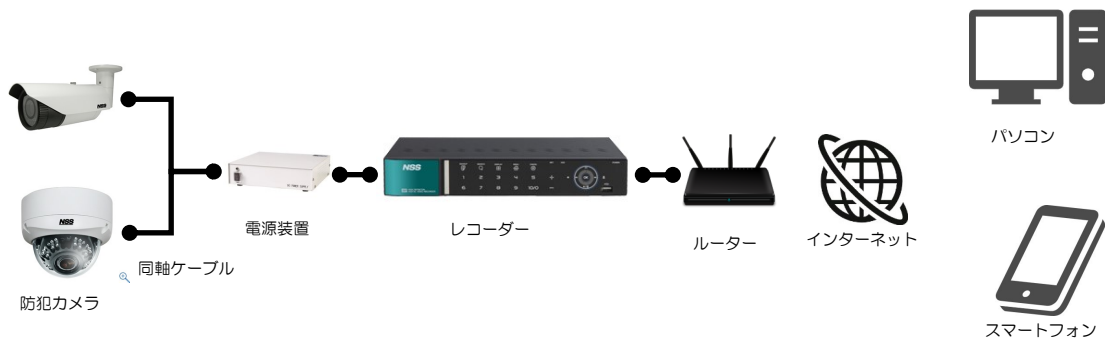

HDMI端子付きモニターであれば、液晶テレビや小型モニターにでも接続可能です。
詳しい内容が知りたい方は、是非お問合せ下さい。

編集後記

最近、佐野市の街中（伊勢山、堀米町等）でも熊の目撃情報があり戸奈良町在住の筆者も夜の散歩中に親子連れの熊を目撃しました。

もし遭遇したら、熊に後姿を見せない様に熊を見つめて、ゆっくりと後ずさりをし、少しずつ離れる事が有効だそうです。

「Securitymagazine」は、今後弊社HP上での公開に順次移行させていただきます。